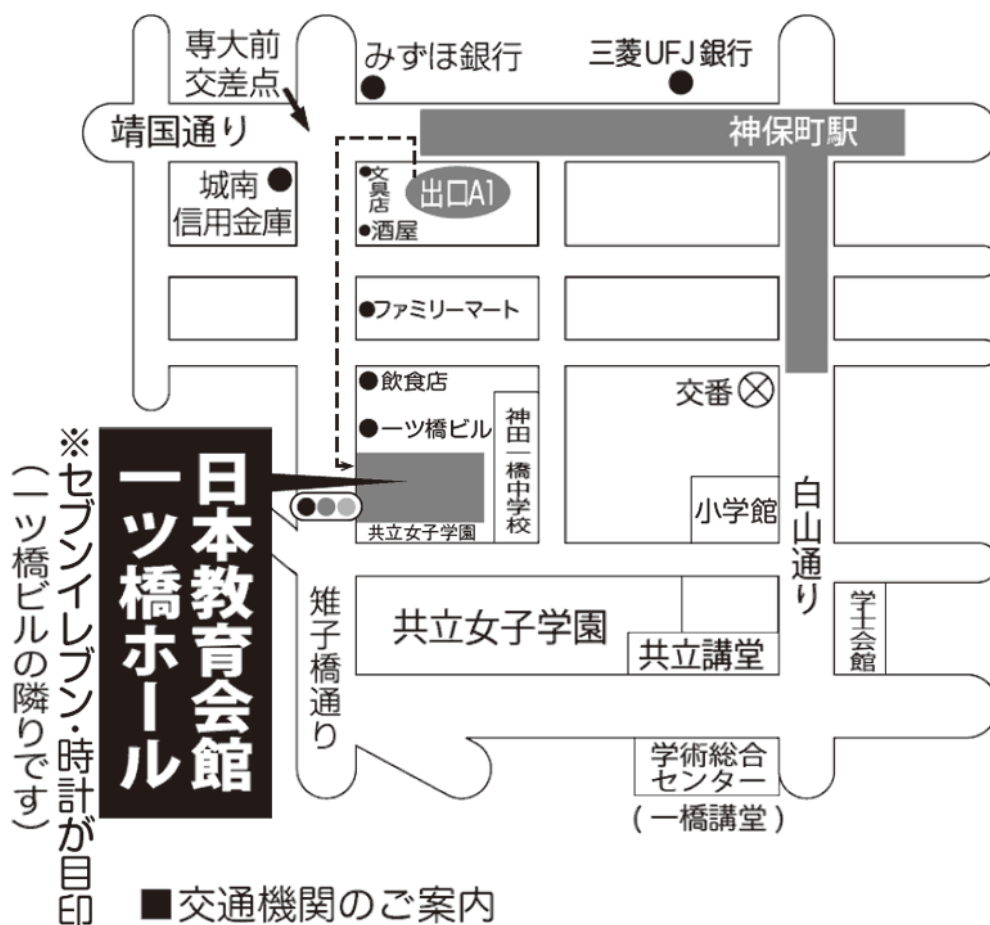

日本教育会館

住所 〒101-0003 東京都千代田区一ツ橋 2-6-2

道案内専用電話：03-3230-2833 TEL：03-3230-2831 FAX：03-3230-2834

交通案内

●電車の場合

最寄駅のご案内

地下鉄都営新宿線・東京メトロ半蔵門線神保町駅（A1 出口）下車徒歩 3 分

地下鉄都営三田線神保町駅（A1 出口）下車徒歩 5 分

東京メトロ東西線竹橋駅（北の丸公園側出口）下車徒歩 5 分

東京メトロ東西線九段下駅（6 番出口）下車徒歩 7 分

JR 総武線水道橋駅（西口出口）下車徒歩 15 分

●東京駅からの主なアクセス

東京駅－（丸ノ内線・池袋方面）－大手町駅－（半蔵門線・中央林間方面）－神保町駅（約 15 分）

●羽田空港からの主なアクセス

羽田空港－（京浜急行・品川方面）－泉岳寺－（都営浅草線・押上方面）－三田－（都営三田線・西高島平方面）－神保町（約 1 時間）

●お車の場合

首都高速道路、代官町・北の丸インターチェンジ

ホール及び第一会議室をご利用いただく主催者以外の方の駐車場施設はございません。それ以外の駐車場をご利用の方は、関連サービス・他施設紹介をご覧ください。

■交通機関のご案内

東京メトロ半蔵門線・都営新宿線・都営三田線
/ 神保町駅（出口 A1）